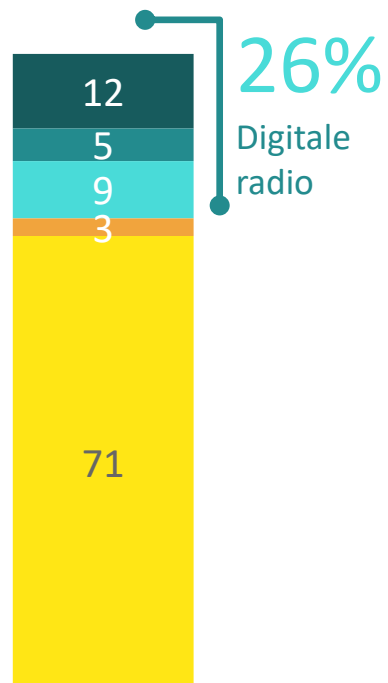

## Volume d'écoute par plateforme

2018

(n=1501)

2019

(n=1500)

2020

(n=1500)

% temps d'écoute total

# NOORDEN

## Luistervolume per platform

2018

(n=2000)

2019

(n=2005)

2020

(n=2001)

% van totale luistertijd