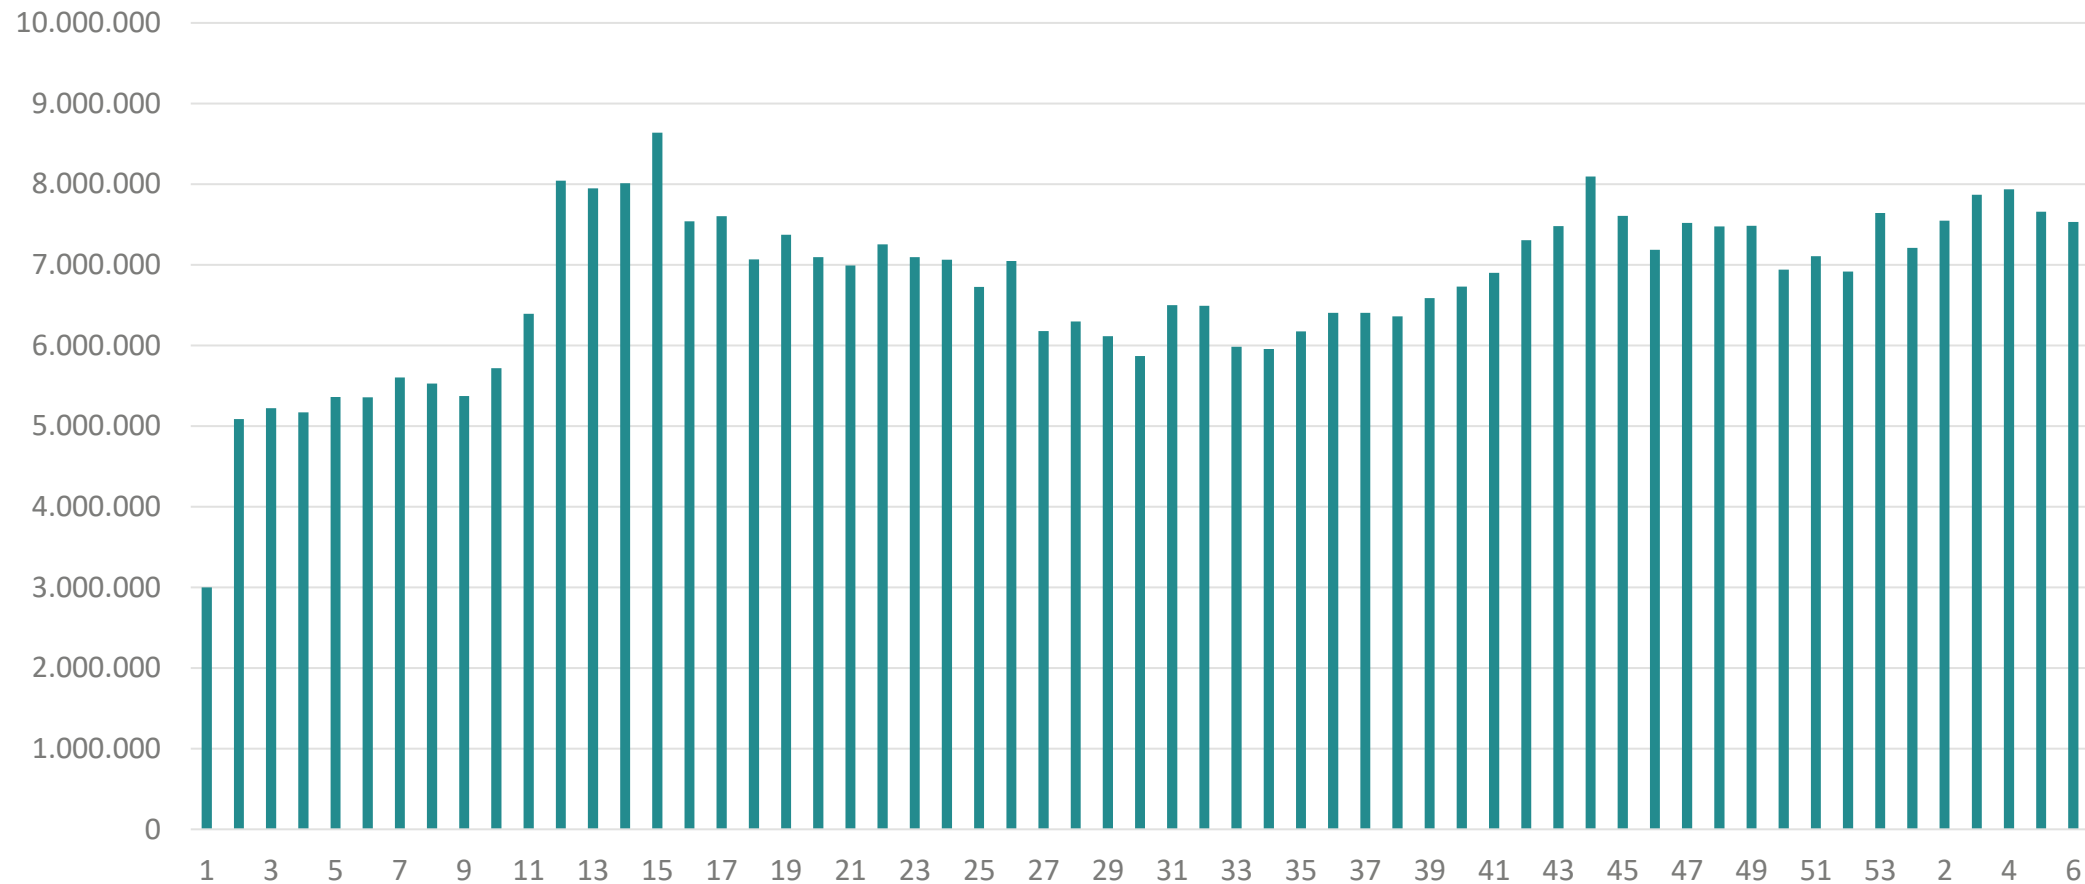

Evolution of the Internet Radio streamstarts in 2020 (Radio Stream Monitor –CIM)

Evolutie # stream starts per week – totale radiomarkt (BE) – Jan 2020-14/02/2021

Bron : CIM Neuromedia - Radio Stream Monitor (min 1min geluisterd) - zenders België (VRT/DPG M/Mediahuis/IP/RMB)