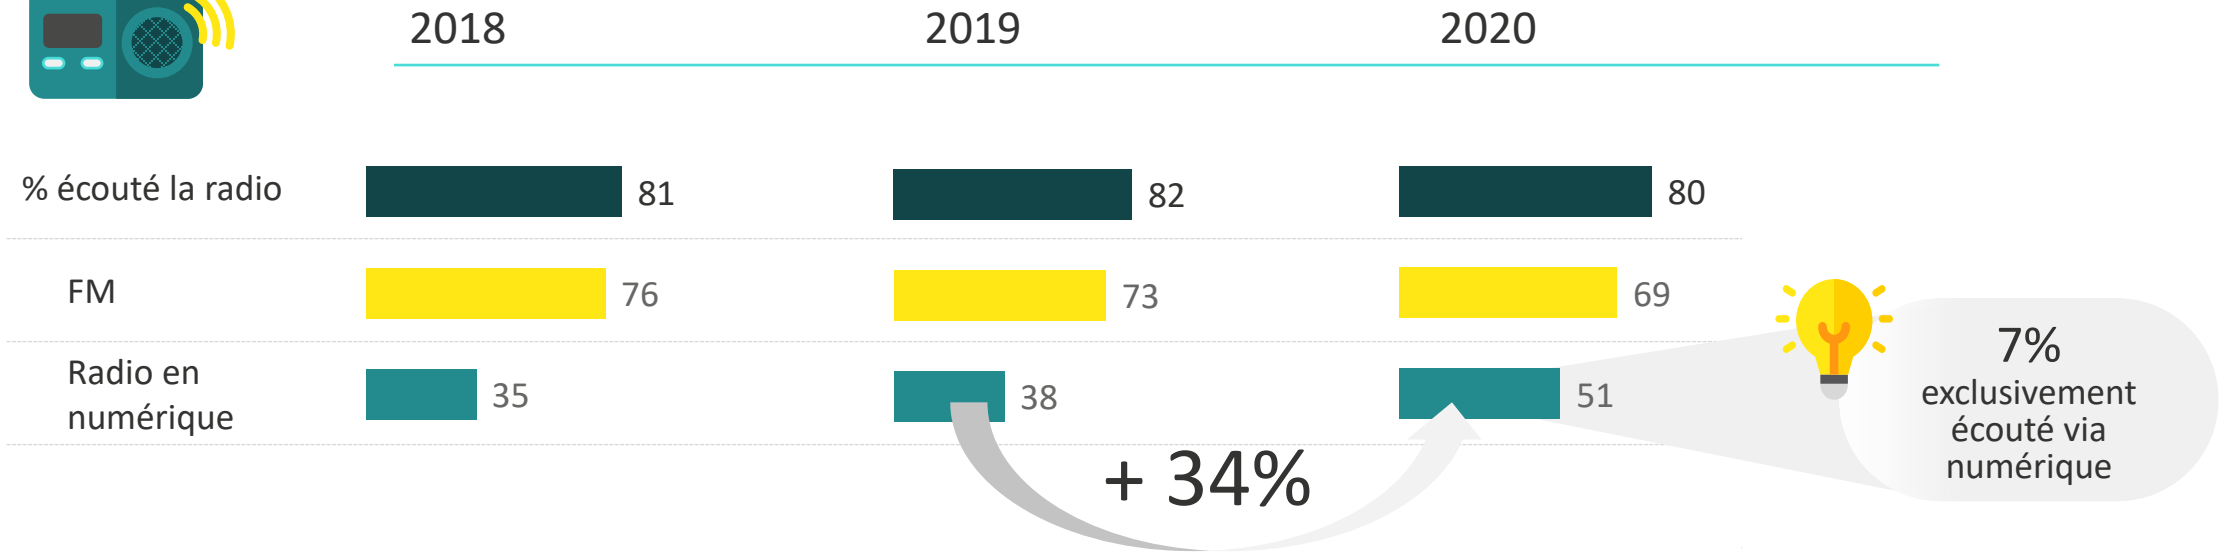

SUD

Quelle plateforme utilisez vous pour écouter la radio (les derniers mois) ?