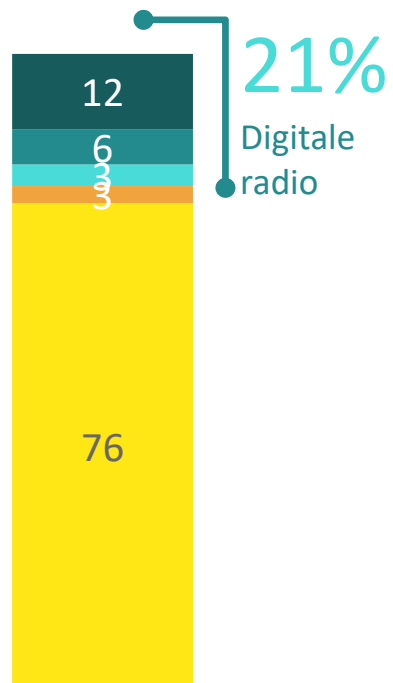

# SUD

## Volume d'écoute par plateforme

2018

(n=1501)

2019

(n=1500)

2020

(n=1500)

% temps d'écoute total

## Luistervolume per platform

2018

(n=2000)

2019

(n=2005)

2020

(n=2001)

% van totale luistertijd