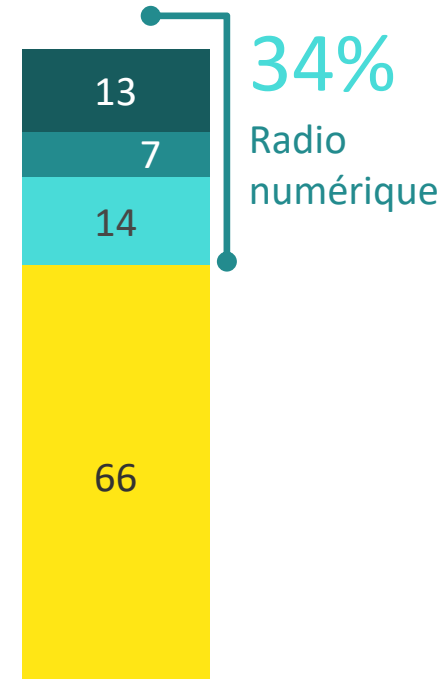

# SUD

## Volume d'écoute par plateforme

2018

(n=1501)

2019

(n=1500)

2020

(n=1500)

% temps d'écoute total

## Luistervolume per platform

2018

(n=2000)

2019

(n=2005)

2020

(n=2001)

% van totale luistertijd