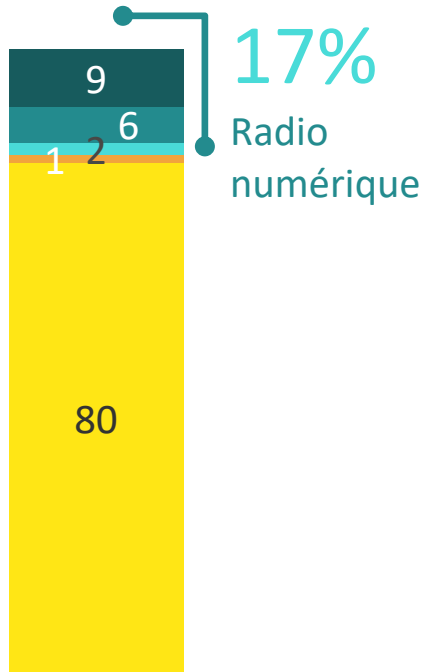

SUD

Volume d'écoute par plateforme

2018

(n=1501)

2019