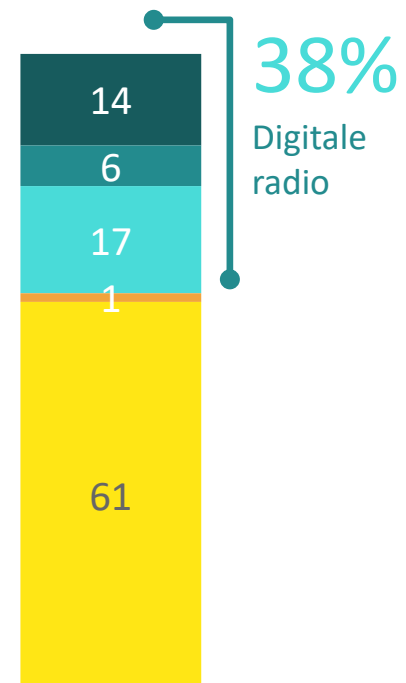

## Luistervolume per platform

2018

(n=2000)

2019

(n=2005)

2020

(n=2001)

% van totale luistertijd

## Evolution of the Internet Radio streamstarts in 2020 (Radio Stream Monitor –CIM)

Evolutie # stream starts per week – totale radiomarkt (BE) – Jan 2020-14/02/2021

Bron : CIM Neuromedia - Radio Stream Monitor (min 1min geluisterd) - zenders België (VRT/DPG M/Mediahuis/IP/RMB)