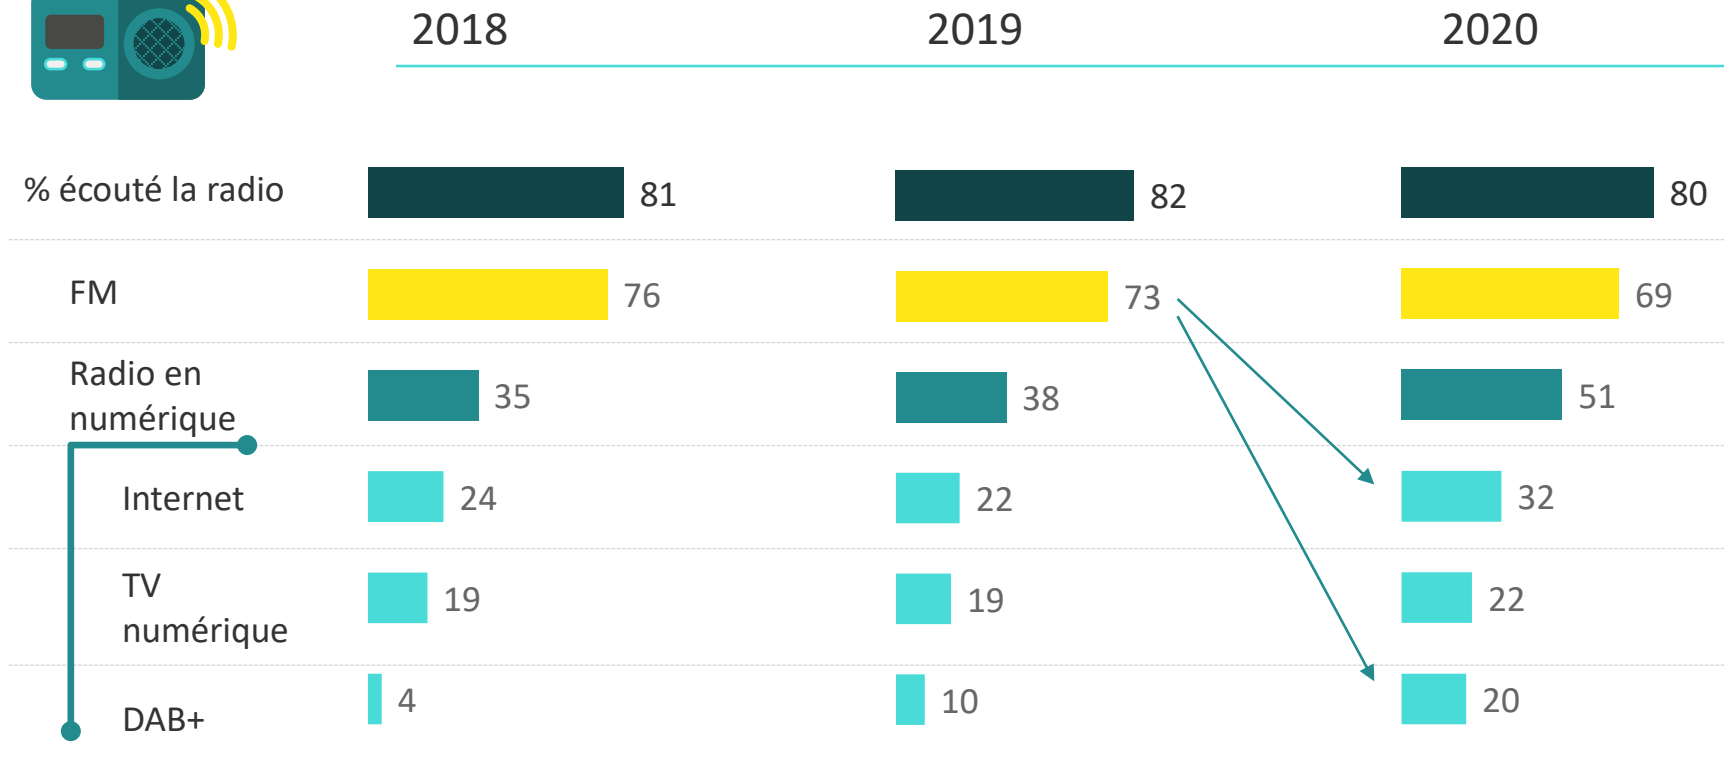

Quelle plateforme utilisez vous pour écouter la radio ?