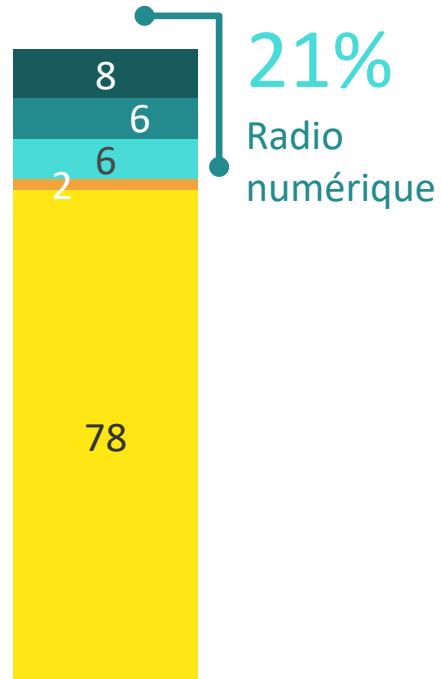

# SUD

## Volume d'écoute par plateforme

2018

(n=1501)

2019

(n=1500)

2020

(n=1500)

% temps d'écoute total